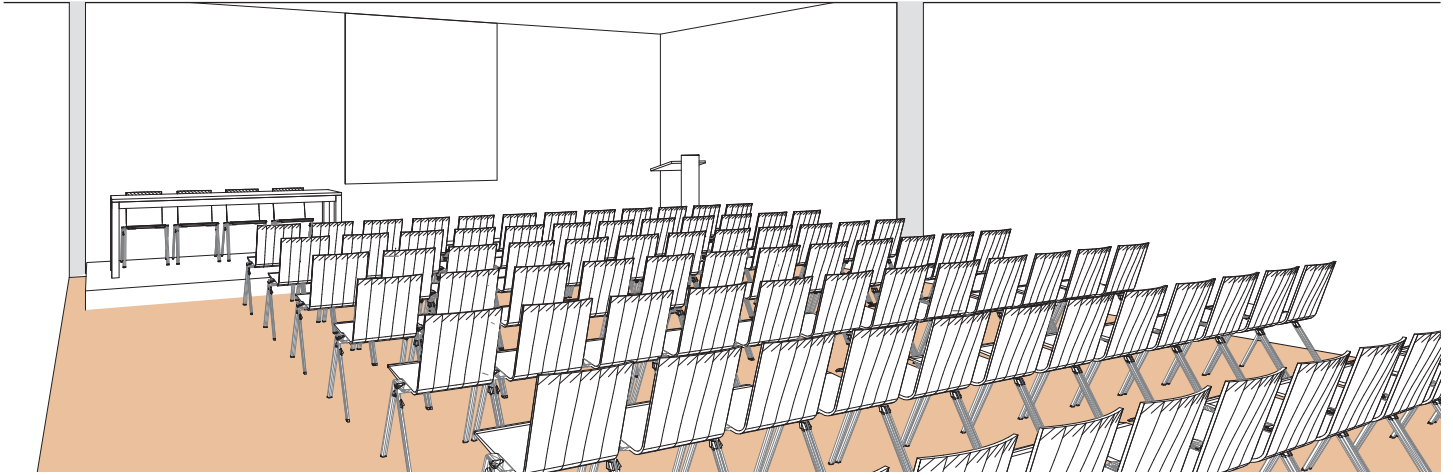

Style théâtre

Theater style - Theaterstil

DIMENSIONS	SUPERFICIE AREA	HAUTEUR UTILISABLE USABLE HEIGHT	NOMBRE DE TABLES NUMBER OF TABLES	NOMBRE DE PLACES NUMBER OF SEATS
13.90 x 9.30 (m)	130m ² / 1'400pi ²	3 (m)	-	120

Plan: 1/200