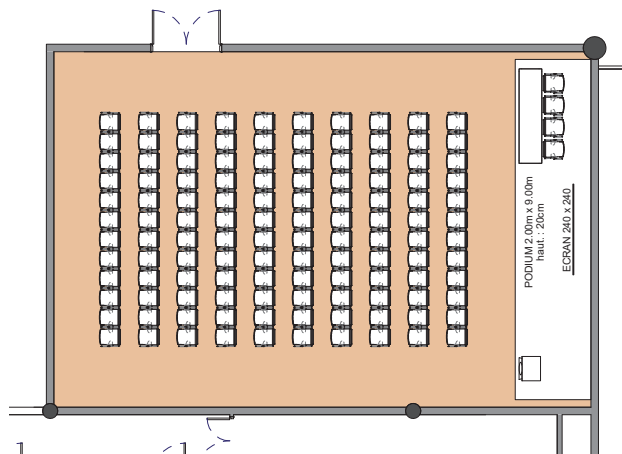

Style théâtre

Theater style - Theaterstil

DIMENSIONS	SUPERFICIE AREA	HAUTEUR UTILISABLE USABLE HEIGHT	NOMBRE DE TABLES NUMBER OF TABLES	NOMBRE DE PLACES NUMBER OF SEATS
13.90 x 9.30 (m)	130m ² / 1'400pi ²	3 (m)	-	120

Plan: 1/200