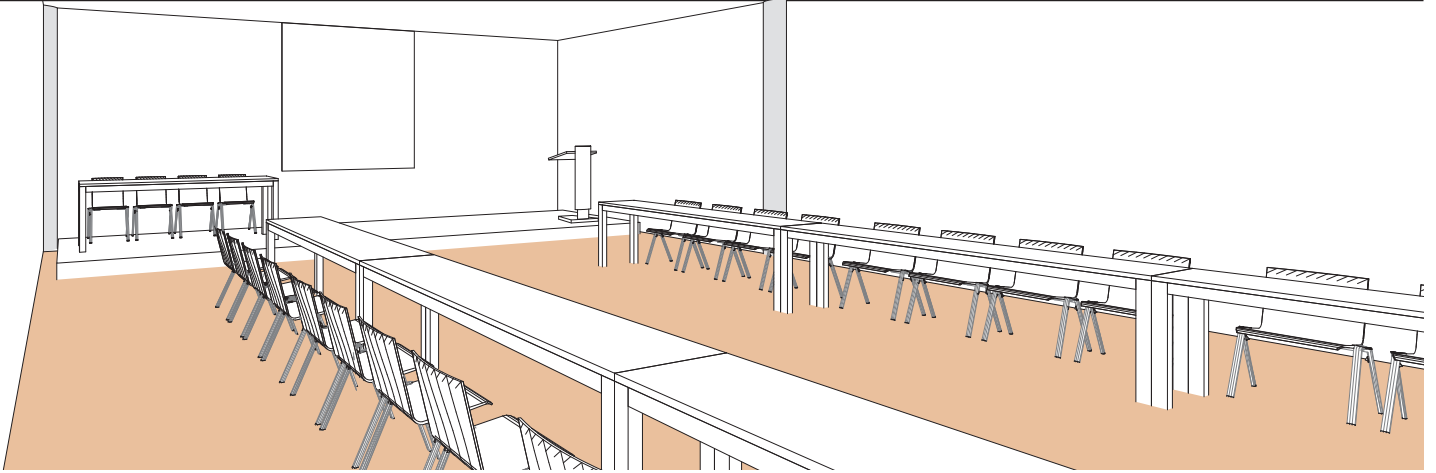

Style U

U style - U stil

DIMENSIONS	SUPERFICIE AREA	HAUTEUR UTILISABLE USABLE HEIGHT	NOMBRE DE TABLES NUMBER OF TABLES	NOMBRE DE PLACES NUMBER OF SEATS
13.90 x 9.30 (m)	130m ² / 1'400pi ²	3 (m)	8 (2.50 x 0.60 (m))	32

Plan: 1/200