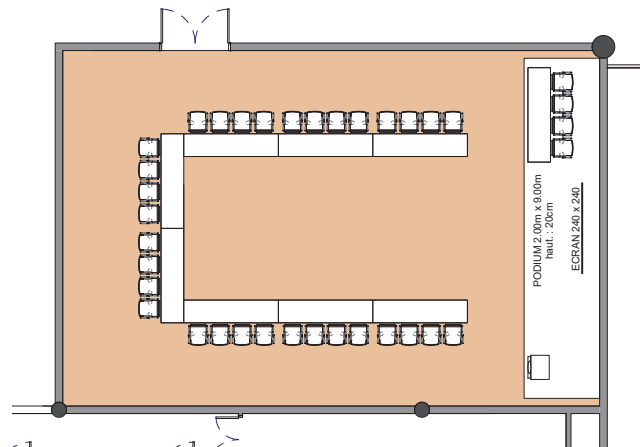

Style U

U style - U stil

DIMENSIONS	SUPERFICIE AREA	HAUTEUR UTILISABLE USABLE HEIGHT	NOMBRE DE TABLES NUMBER OF TABLES	NOMBRE DE PLACES NUMBER OF SEATS
13.90 x 9.30 (m)	130m ² / 1'400pi ²	3 (m)	8 (2.50 x 0.60 (m))	32

Plan: 1/200