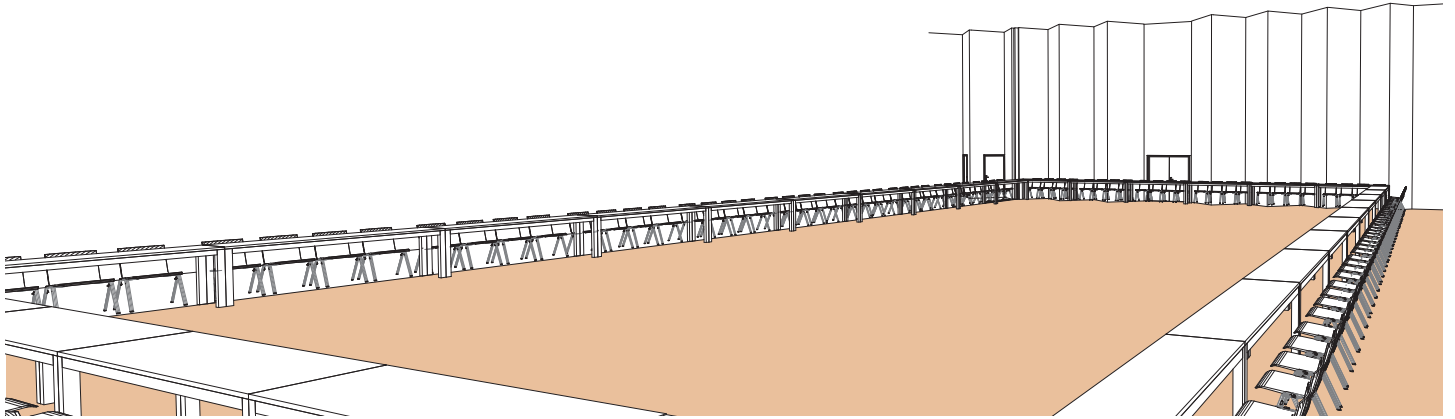

Style board room

Boardroom style - Sitzungssaal-stil

DIMENSIONS	SUPERFICIE AREA	HAUTEUR UTILISABLE USABLE HEIGHT	NOMBRE DE TABLES NUMBER OF TABLES	NOMBRE DE PLACES NUMBER OF SEATS
32.00 x 18.80 (m)	640m ² / 6'889pi ²	5.50 (m)	32 (2.50 x 0.60 (m))	128

Plan: 1/300