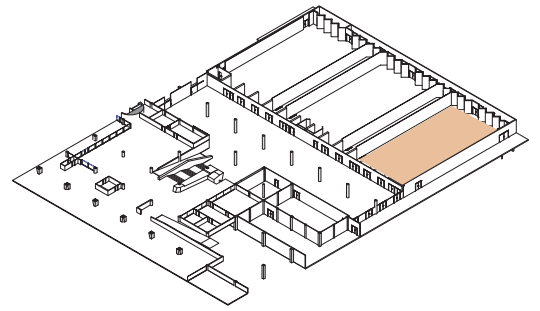

Style board room

Boardroom style - Sitzungssaal-stil

DIMENSIONS	SUPERFICIE AREA	HAUTEUR UTILISABLE USABLE HEIGHT	NOMBRE DE TABLES NUMBER OF TABLES	NOMBRE DE PLACES NUMBER OF SEATS
32.00 x 18.80 (m)	640m ² / 6'889pi ²	5.50 (m)	32 (2.50 x 0.60 (m))	128

Plan: 1/300