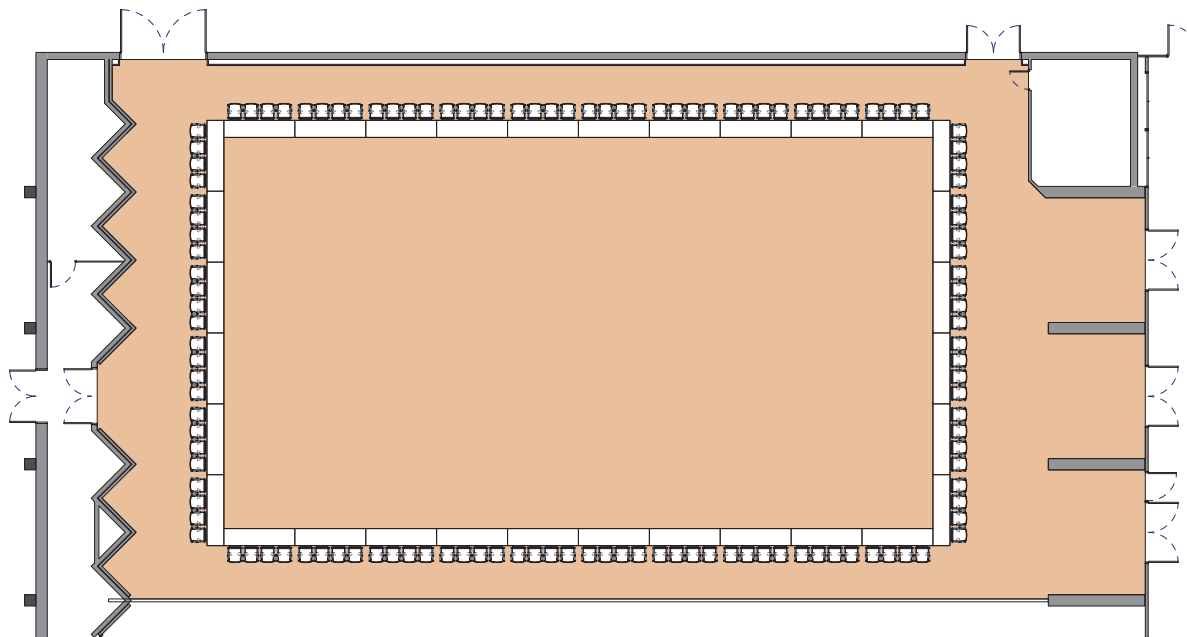

Style board room

Boardroom style - Sitzungssaal-stil

DIMENSIONS	SUPERFICIE AREA	HAUTEUR UTILISABLE USABLE HEIGHT	NOMBRE DE TABLES NUMBER OF TABLES	NOMBRE DE PLACES NUMBER OF SEATS
32.00 x 18.80 (m)	640m ² / 6'889pi ²	5.50 (m)	32 (2.50 x 0.60 (m))	128

Plan: 1/300