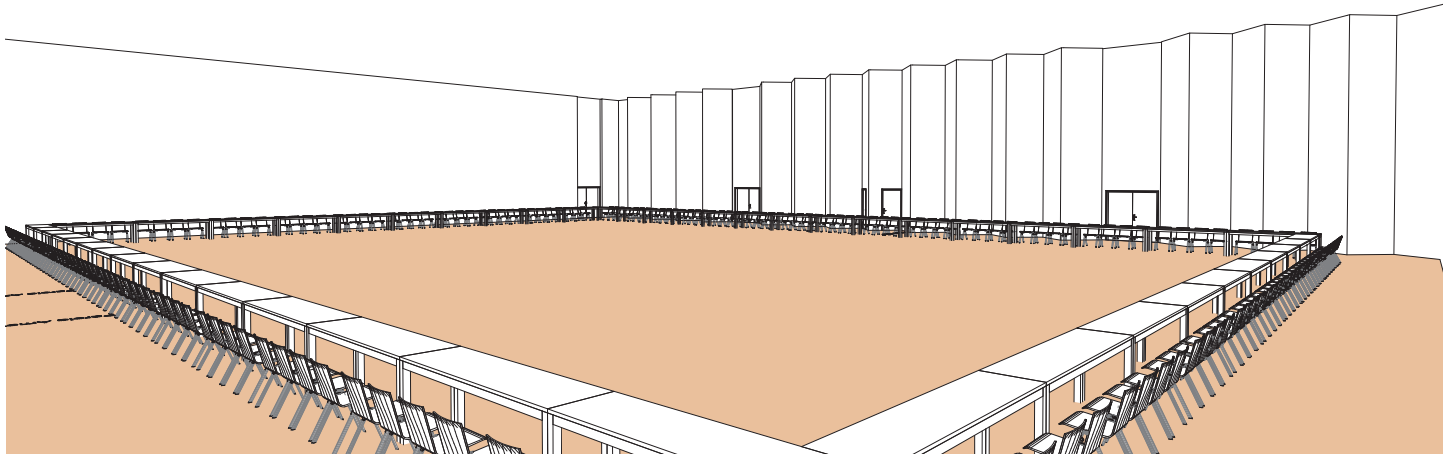

Style board room

Boardroom style - Sitzungssaal-stil

DIMENSIONS	SUPERFICIE AREA	HAUTEUR UTILISABLE USABLE HEIGHT	NOMBRE DE TABLES NUMBER OF TABLES	NOMBRE DE PLACES NUMBER OF SEATS
32 x 42.80 (m)	1'470m ² / 15'823pi ²	5.50 (m)	50 (2.50 x 0.60 (m))	200

Plan: 1/400