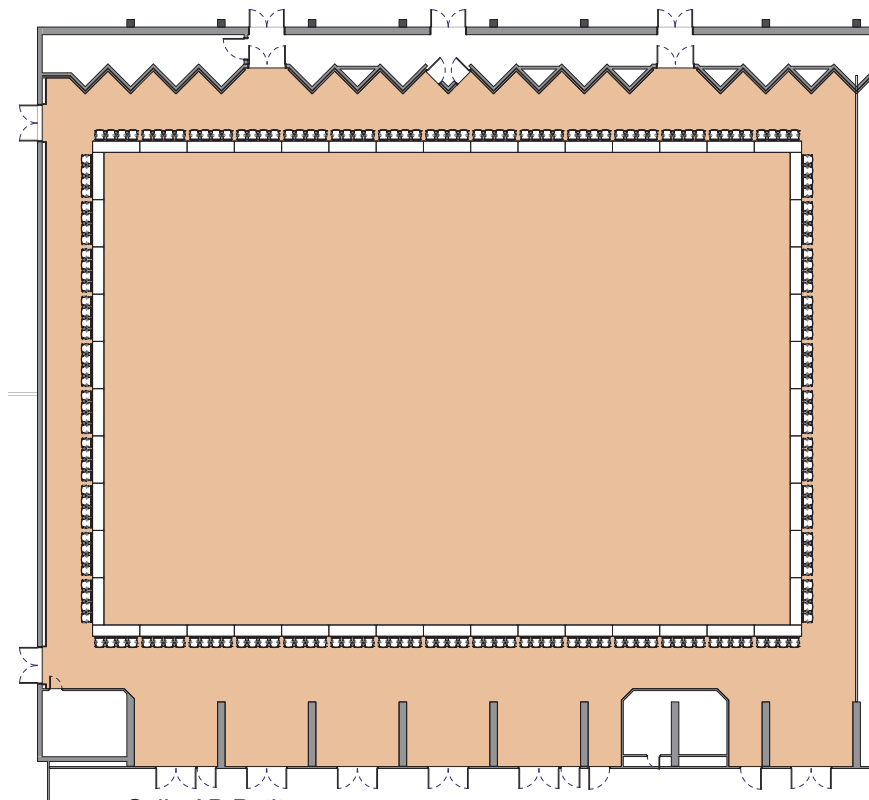

Style board room

Boardroom style - Sitzungssaal-stil

DIMENSIONS	SUPERFICIE AREA	HAUTEUR UTILISABLE USABLE HEIGHT	NOMBRE DE TABLES NUMBER OF TABLES	NOMBRE DE PLACES NUMBER OF SEATS
32 x 42.80 (m)	1'470m ² / 15'823pi ²	5.50 (m)	50 (2.50 x 0.60 (m))	200

Plan: 1/400